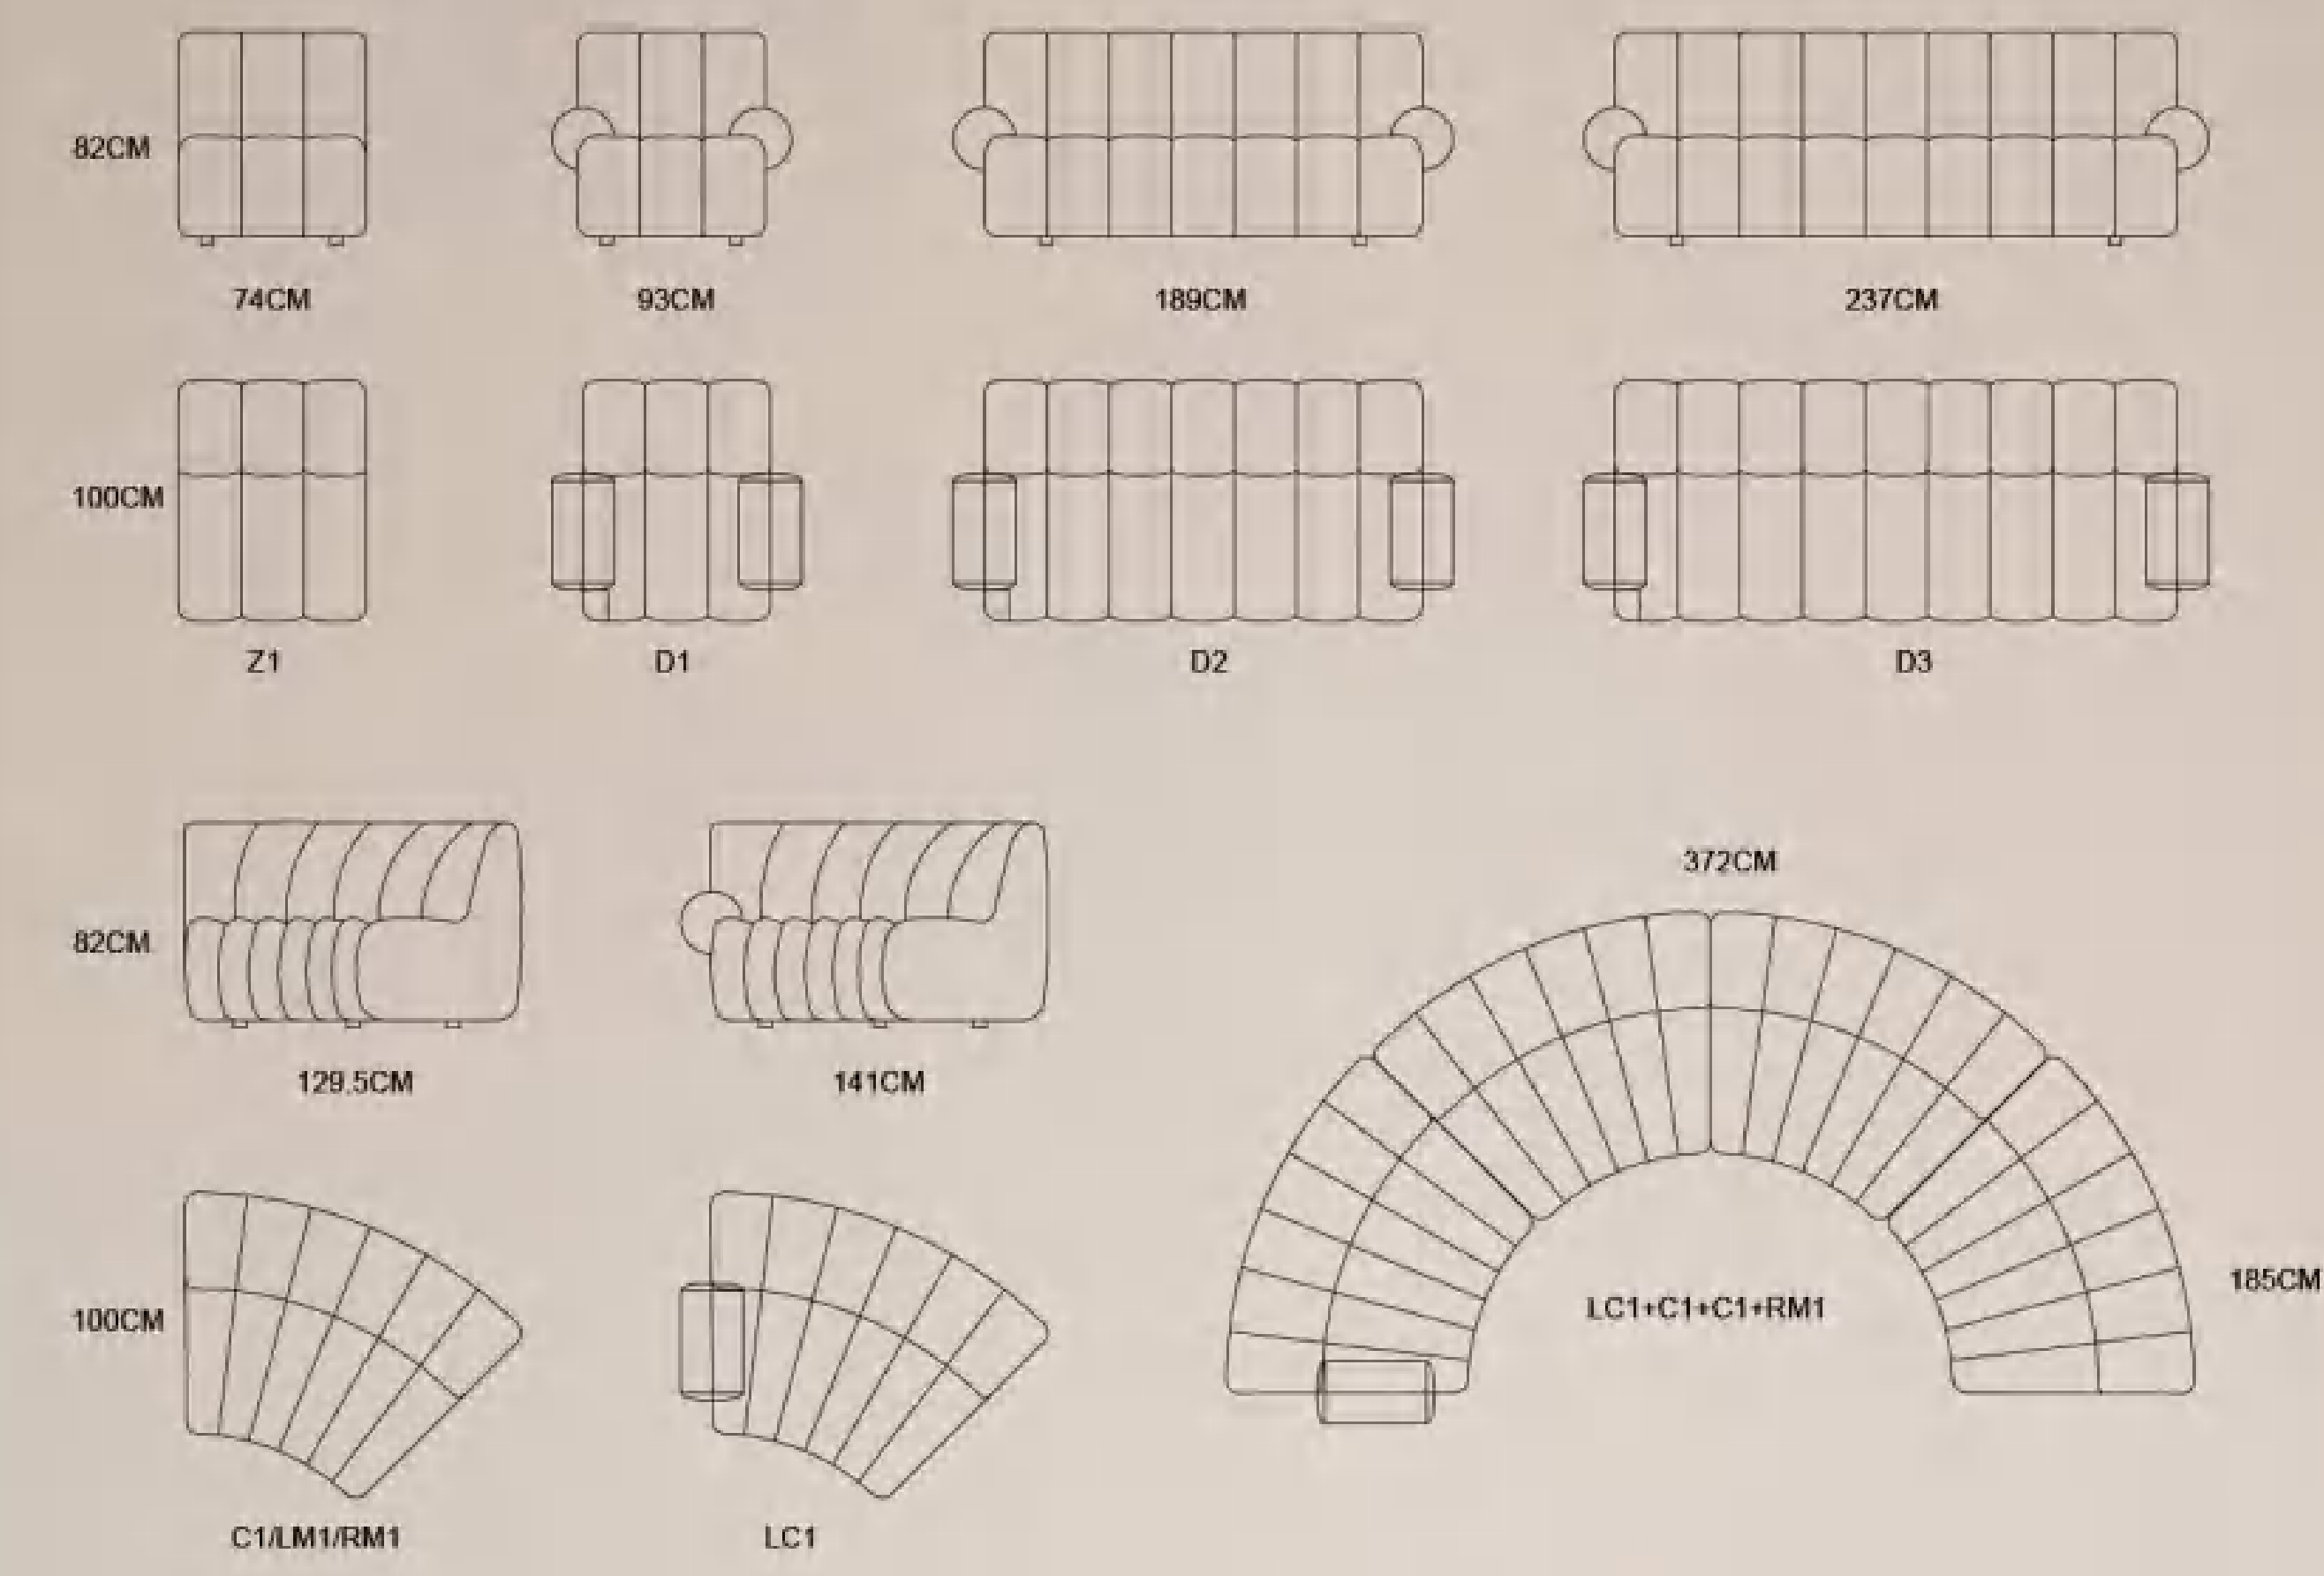

MODEL: BK2490 D3+D2+D1

MODEL:S2418 L2+RC2+LK2+RH2

Ronamide

MODEL: S2418 L2+RC2+LK2+RH2

MODEL:S2417 (LC1+C1+C1+RM1) +D1

Ronamide

MODEL: S2417 (LC1+C1+C1+RM1) +D1

MODEL:S2308 L1+C1+Z1+Z1+Z1+P+R1